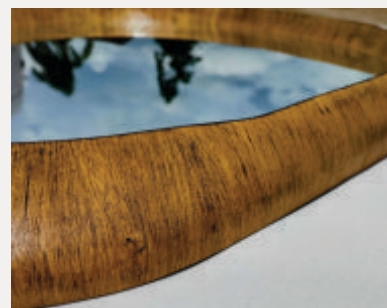

Consulte medidas e cores disponíveis

415

Cores:
Prata
Dourado
Preto

Medidas cm:
80x110