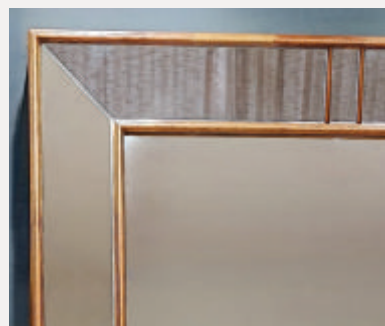

Consulte medidas e cores disponíveis

372

Cores:
Prata
Dourado
Preto

Medidas cm:
110X210