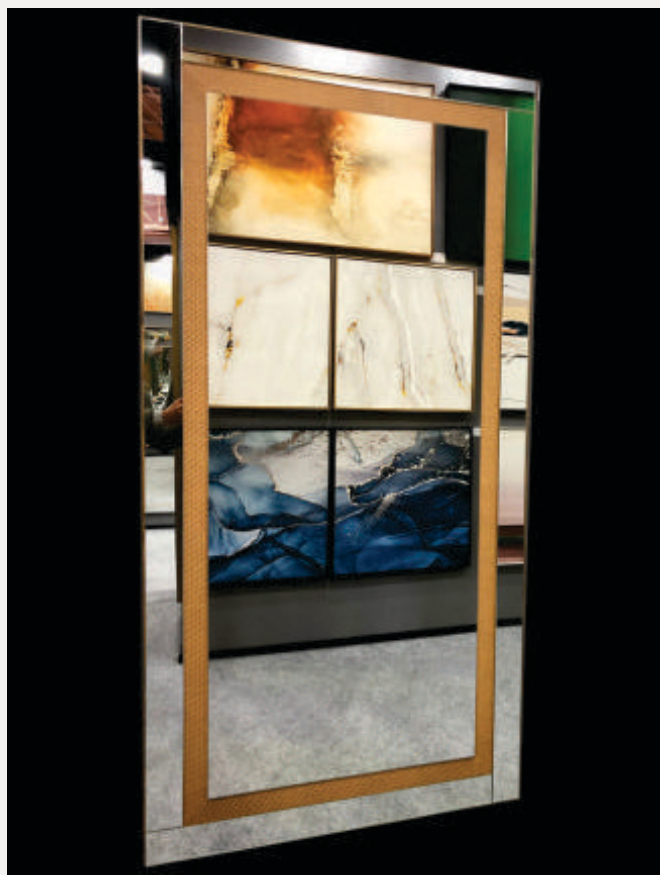

Consulte medidas e cores disponíveis

319

Cores:
Prata
Dourado
Amadeirado
Preto
Tabaco

Medidas cm:
90x120
90x180
100x200