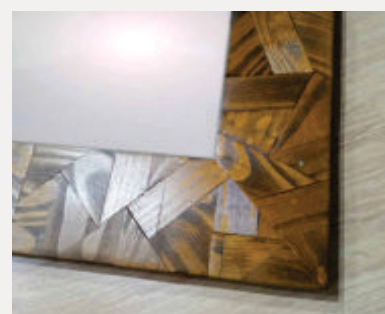

Medidas cm:
90x180
110x210
90x180
80x110

Consulte medidas e cores disponíveis

014

Cores:
Prata
Dourado
Amadeirado
Preto
Tabaco

Medidas cm:
90x180

Consulte medidas e cores disponíveis

015

Cores:
Prata
Dourado
Amadeirado
Preto
Tabaco