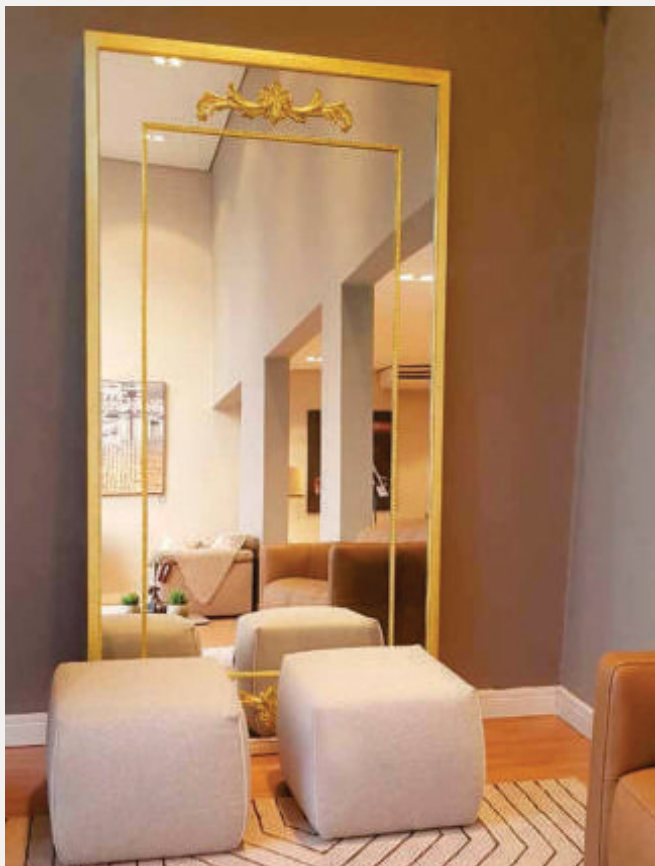

Consulte medidas e cores disponíveis

152

Cores:
Prata
Dourado
Amadeirado
Preto
Tabaco

Medidas cm:
100x130
100x200
130x220