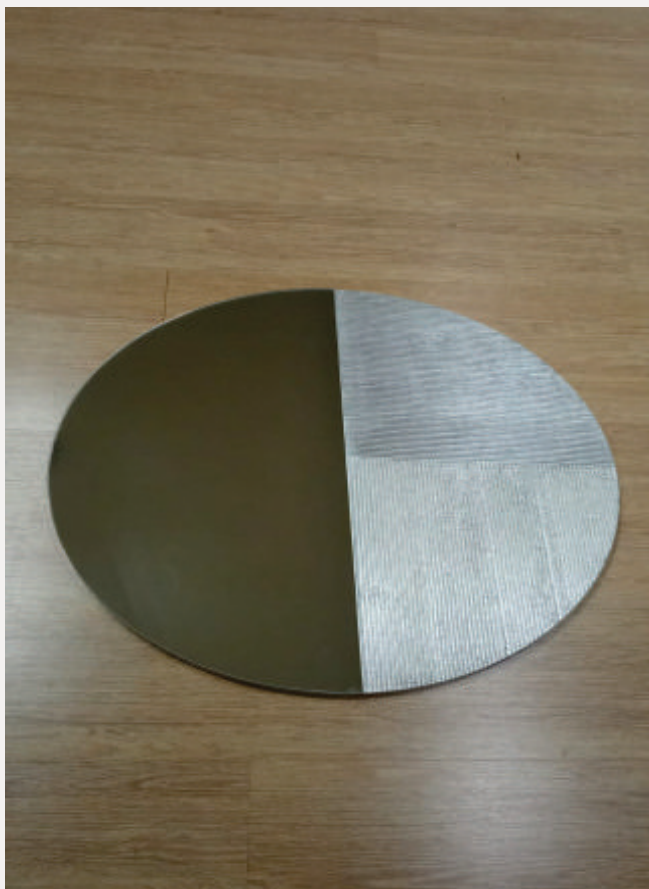

Medidas cm:
80X85

Consulte medidas e cores disponíveis

378

Cores:
Prata
Dourado
Preto

Medidas cm:
80X80

Consulte medidas e cores disponíveis

379

Cores:
Prata
Dourado
Branco
Preto