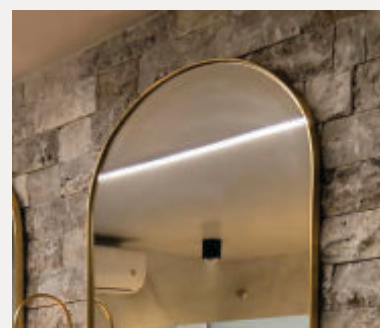

Consulte medidas e cores disponíveis

193

Cores:
Prata
Dourado
Amadeirado
Preto
Tabaco

Medidas cm:
60x90
60x120
60x160
65x210