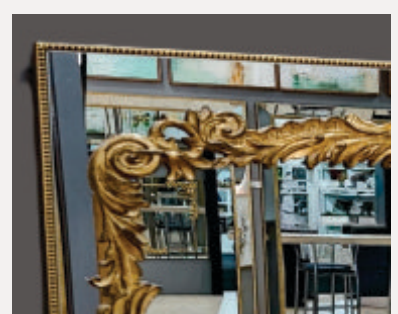

277

Cores:
Prata
Dourado
Amadeirado
Preto
Tabaco

Medidas cm:
50x100
50x150

Consulte medidas e cores disponíveis

289

Cores:
Prata
Dourado
Amadeirado
Preto
Tabaco

Medidas cm:
80x130
90x180
70x100

Consulte medidas e cores disponíveis