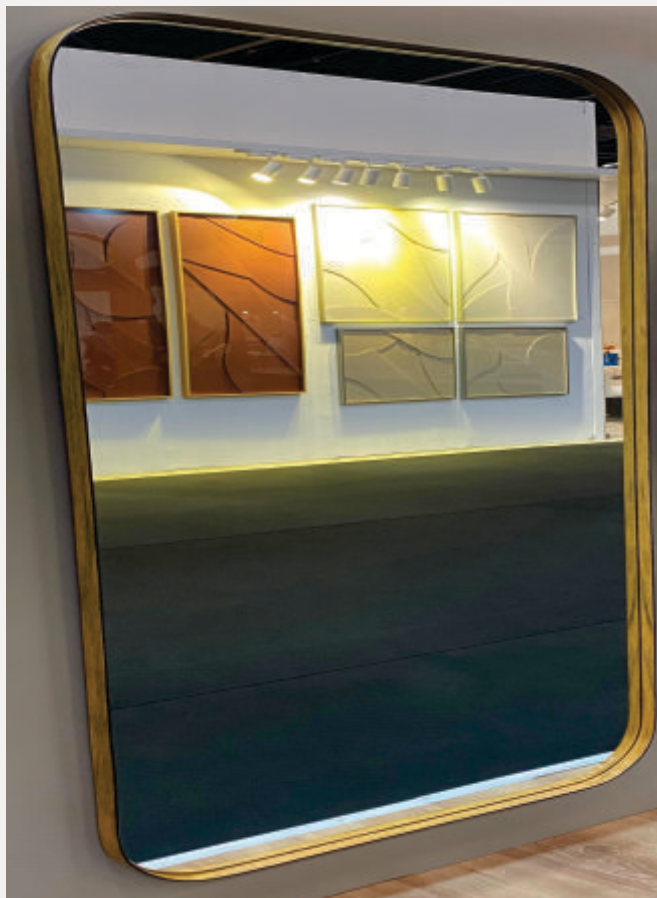

Medidas cm:
80x80
60x60
40x40

Consulte medidas e cores disponíveis

400

Cores:
Prata
Dourado
Amadeirado
Preto

Medidas cm:
200x100
150x100
120x80

Consulte medidas e cores disponíveis

404

Cores:
Prata
Dourado
Preto

Medidas cm:
110x120
110X150

Consulte medidas e cores disponíveis

405

Cores:
Prata
Dourado
Preto

Medidas cm:
120x80
100x80
80x60

Consulte medidas e cores disponíveis

406

Cores:
Prata
Dourado
Preto