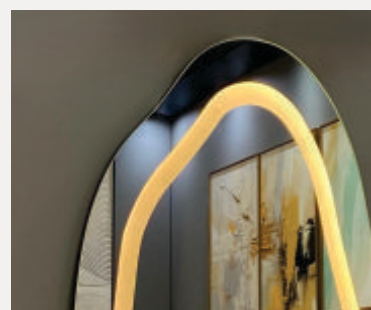

Medidas cm:
80x80
90X90

Consulte medidas e cores disponíveis

442

Cores:
Prata
Dourado
Amadeirado
Preto

Medidas cm:
80X100
90X120
90X180

Consulte medidas e cores disponíveis

443

Medidas cm:
80X100
90X120
90X180