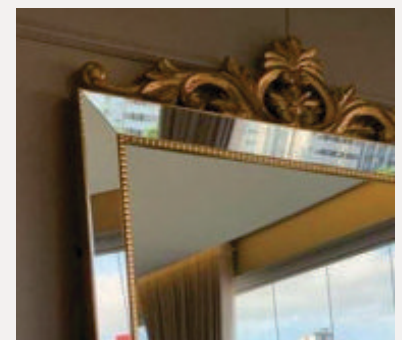

Consulte medidas e cores disponíveis

048

Cores:
Prata
Dourado
Amadeirado
Preto
Tabaco

Medidas cm:
90x100
90x120
100x200
110x230