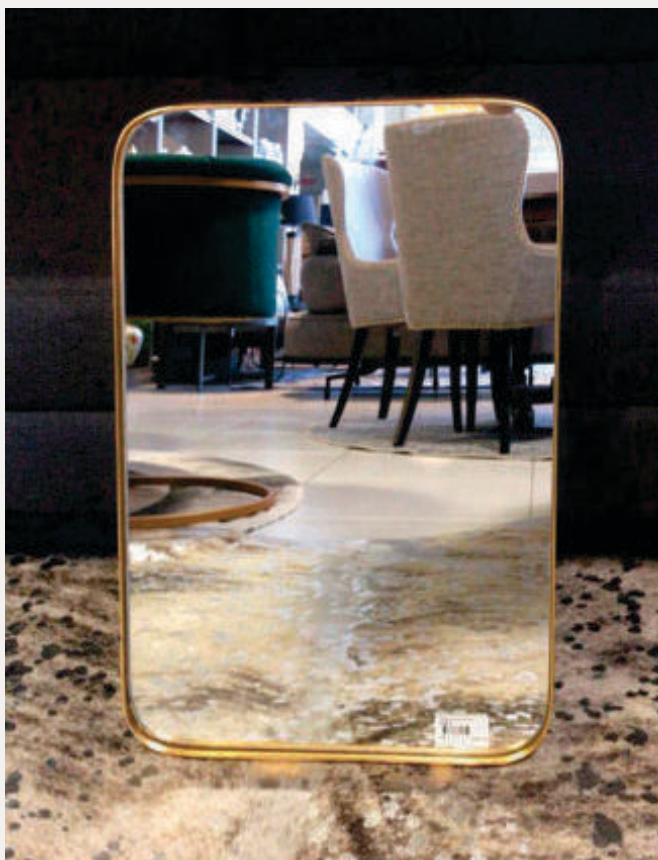

Consulte medidas e cores disponíveis

183

Cores:
Prata
Dourado
Amadeirado
Preto
Tabaco

Medidas cm:
90x130

Consulte medidas e cores disponíveis

185

Cores:
Prata
Dourado
Amadeirado
Preto
Tabaco

Medidas cm:
70x100
70x150
90x120
110x160
100x200